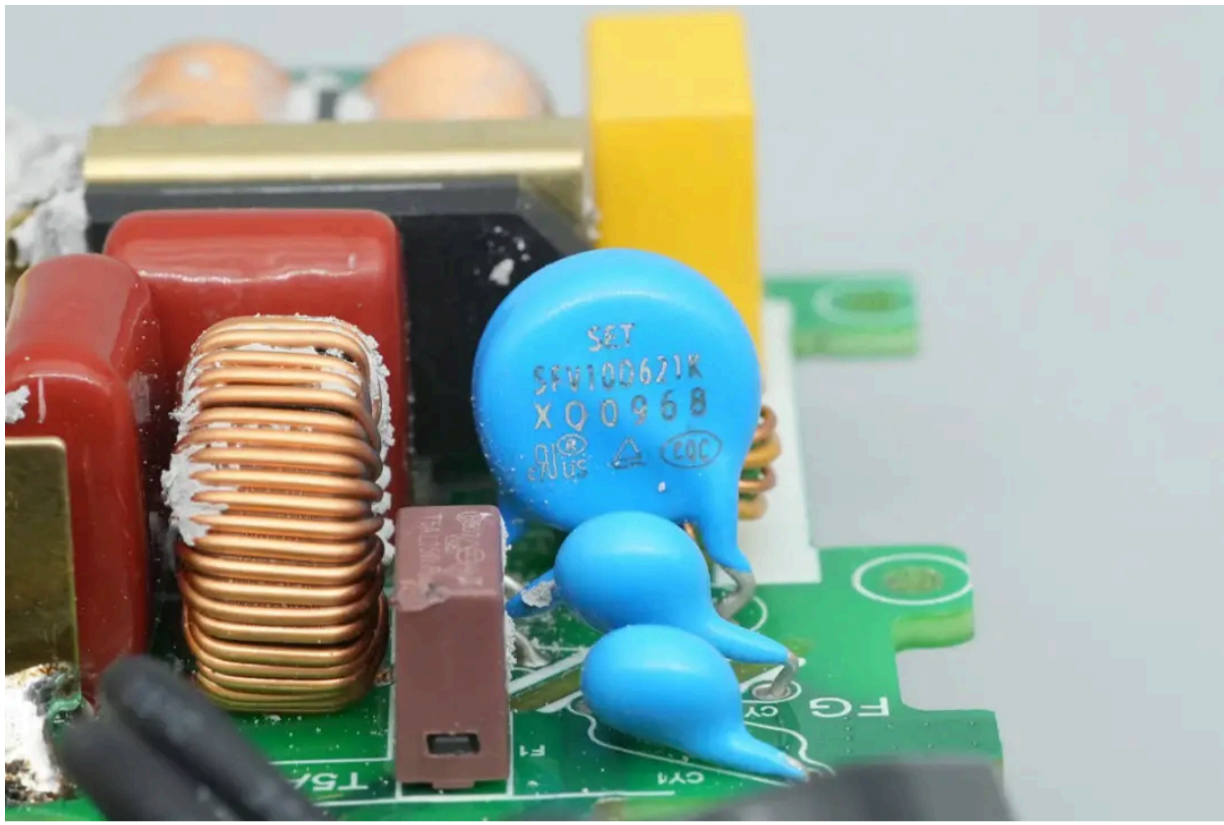

拆解报告：安克14合1心猿桌面拓展坞

原创 充电头网编辑部 充电头网 2025年12月25日 00:10 广东

充电头网第3886篇拆解报告。

前言

充电头网拿到了安克心猿桌面拓展坞，这款拓展坞与黑神话悟空联名，机身设计灵感源于心猿形象，采用2.5D浮雕工艺，屏幕UI界面设计选用黑神话游戏同款符号，壁纸采用游戏经典名场面，带来专属的使用体验。

安克心猿桌面拓展坞共设有14个接口，具备4个USB-C接口、3个USB-A接口、2个HDMI接口、DP接口、3.5mm音频接口和2.5G有线网络接口，还具有SD和TF卡槽。拓展坞支持四屏异显，DP接口支持8K60Hz输出，HDMI接口支持8K30Hz输出。

拓展坞内置氮化镓电源，总输出功率为160W。机身前面板为三个USB-C接口，分别支持10Gbps和5Gbps传输速率，便于连接手机和其他存储设备，机身背面设有HDMI、DP接口，网线和USB-A接口，用于连接固定设备，如显示器和外设等，桌面更加整洁清爽。

前面板三个USB-C接口均支持100W输出功率，机身后方USB-C接口支持140W输出功率，前面板屏幕可显示充电功率/传输/网络连接状态，支持APP控制，内置温控风扇散热。下面充电头网就带来安克这款桌面充电拓展坞的拆解，一起来看看内部的设计和用料。

此前充电头网还拆解过 [安克14合1雷电5桌面充电扩展坞](#)、[安克14合1屏显桌面充电扩展坞](#)、[安克六合一USB-C拓展坞](#)等产品，欢迎查阅。

压敏电阻来自赛尔特，型号SFV10D621K，用于吸收过压浪涌。